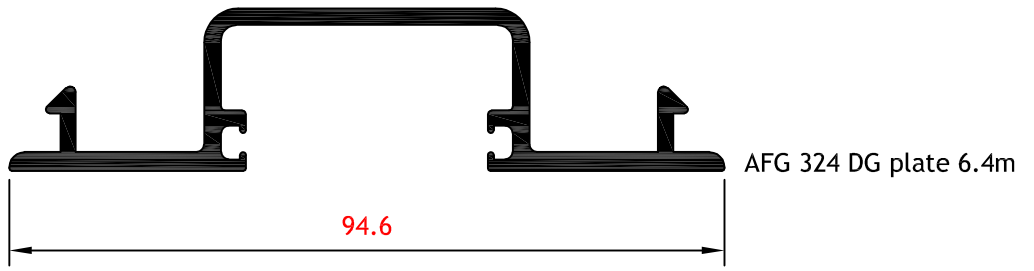

D
E
F

A
B
C

Revisions

Full Size Profiles
AFG 143 Header Bar
AFG Flush Glaze

Scale 1:1 Date 01.02.18
 Page **AFG-2:4:4**
 Rev. - Date -