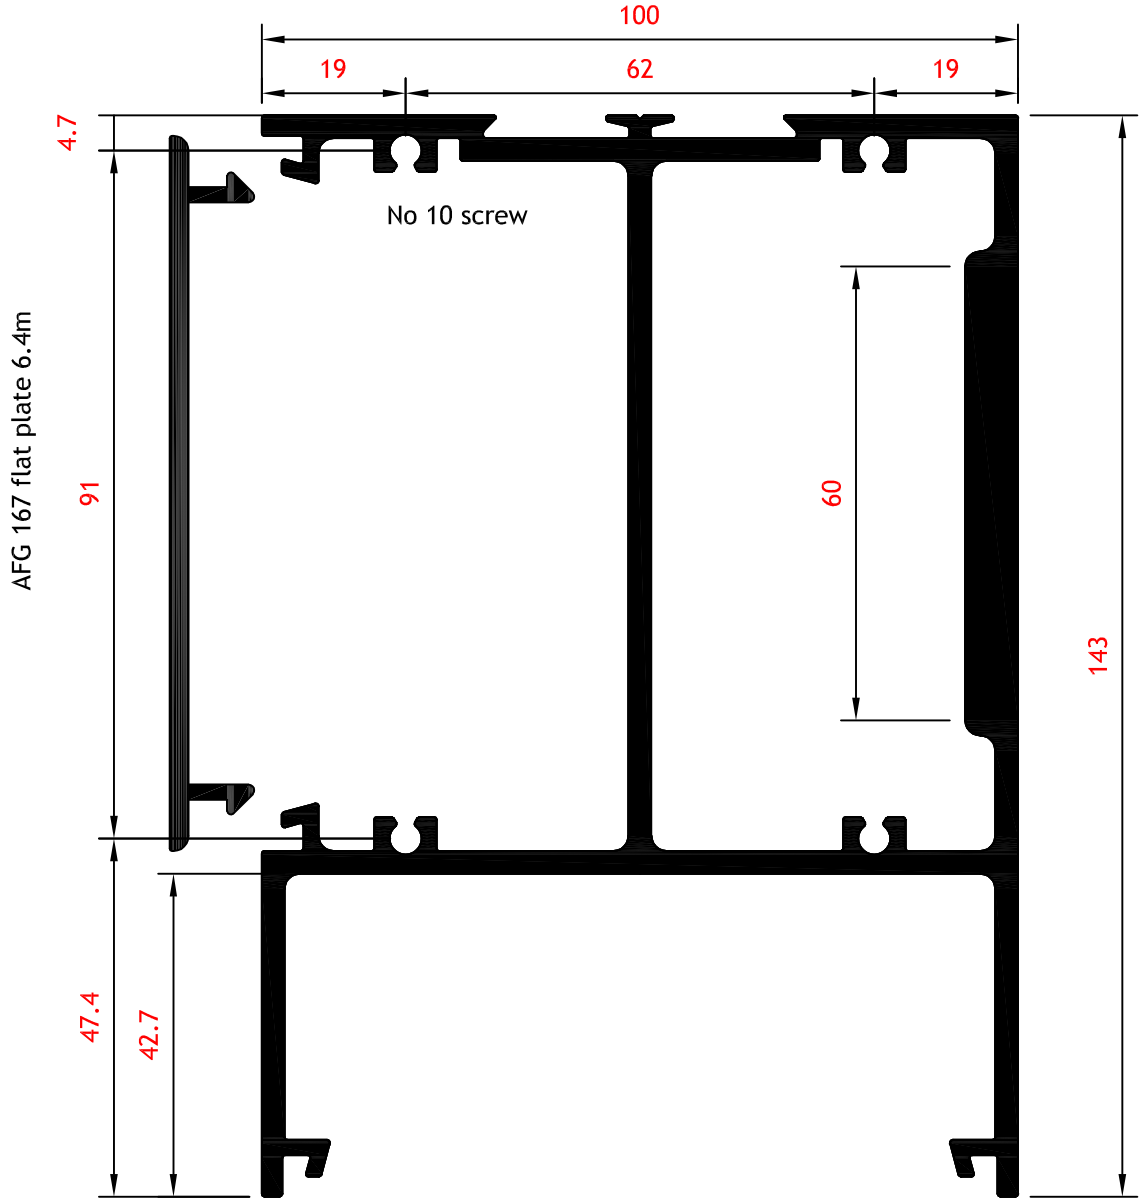

D
E
F

A
B
C

Revisions

Full Size Profiles
AFG 143 Header Bar
AFG Flush Glaze

Scale 1:1 Date 01.02.18
 Page **AFG-2:4:4**
 Rev. - Date -